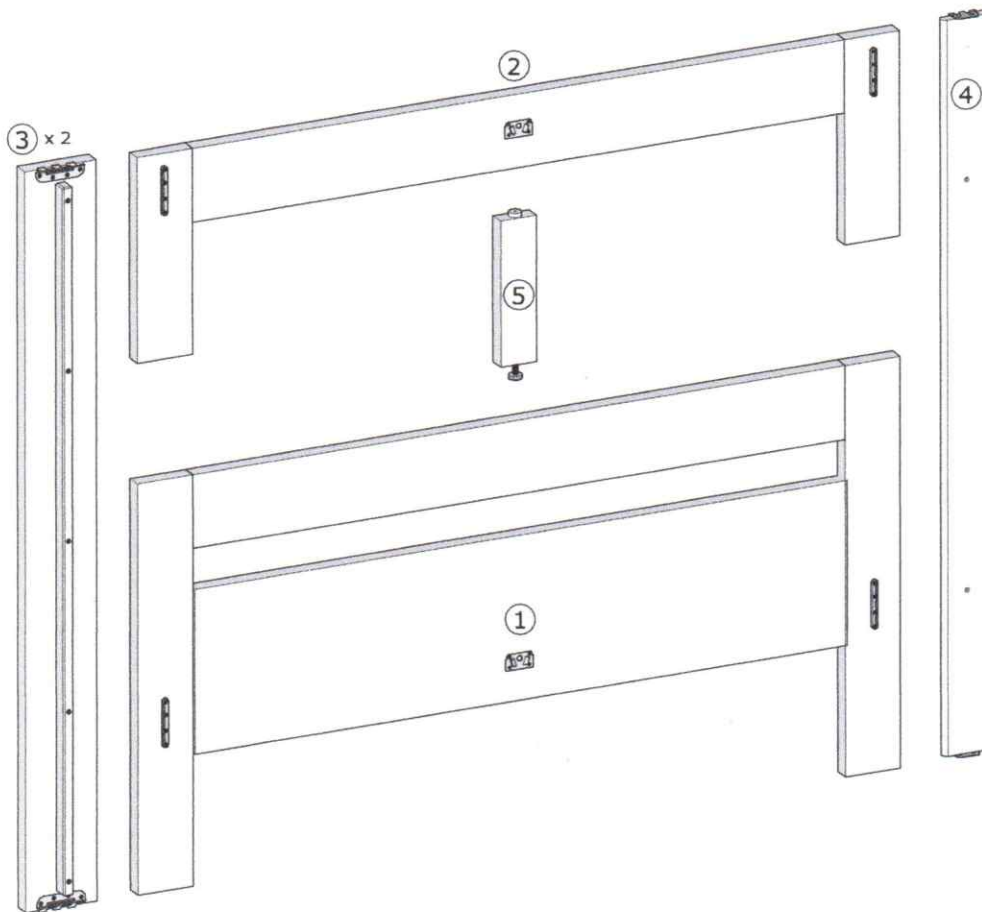

MONTÁŽNY NÁVOD

A		SKRUTKA DO DREVA 4,5 x 30 mm	1x
---	---	---------------------------------	----

MONTÁŽNÝ NÁVOD