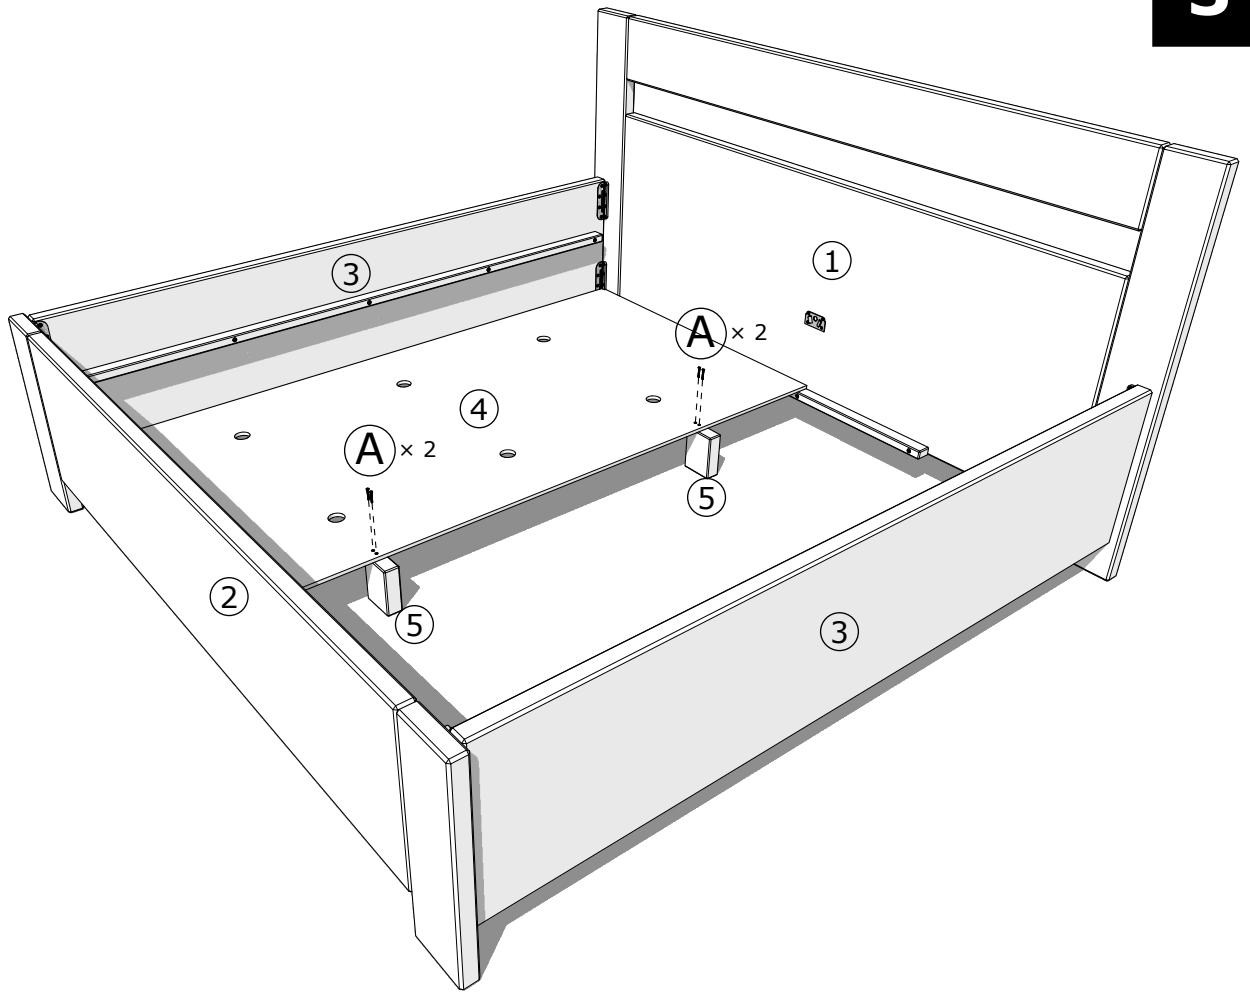

MONTÁŽNÝ NÁVOD

A		SKRUTKA DO DREVA 3,5 x 20 mm	8x
B		SKRUTKA DO DREVA 4 x 30 mm	2x

MONTÁŽNY NÁVOD

3

4