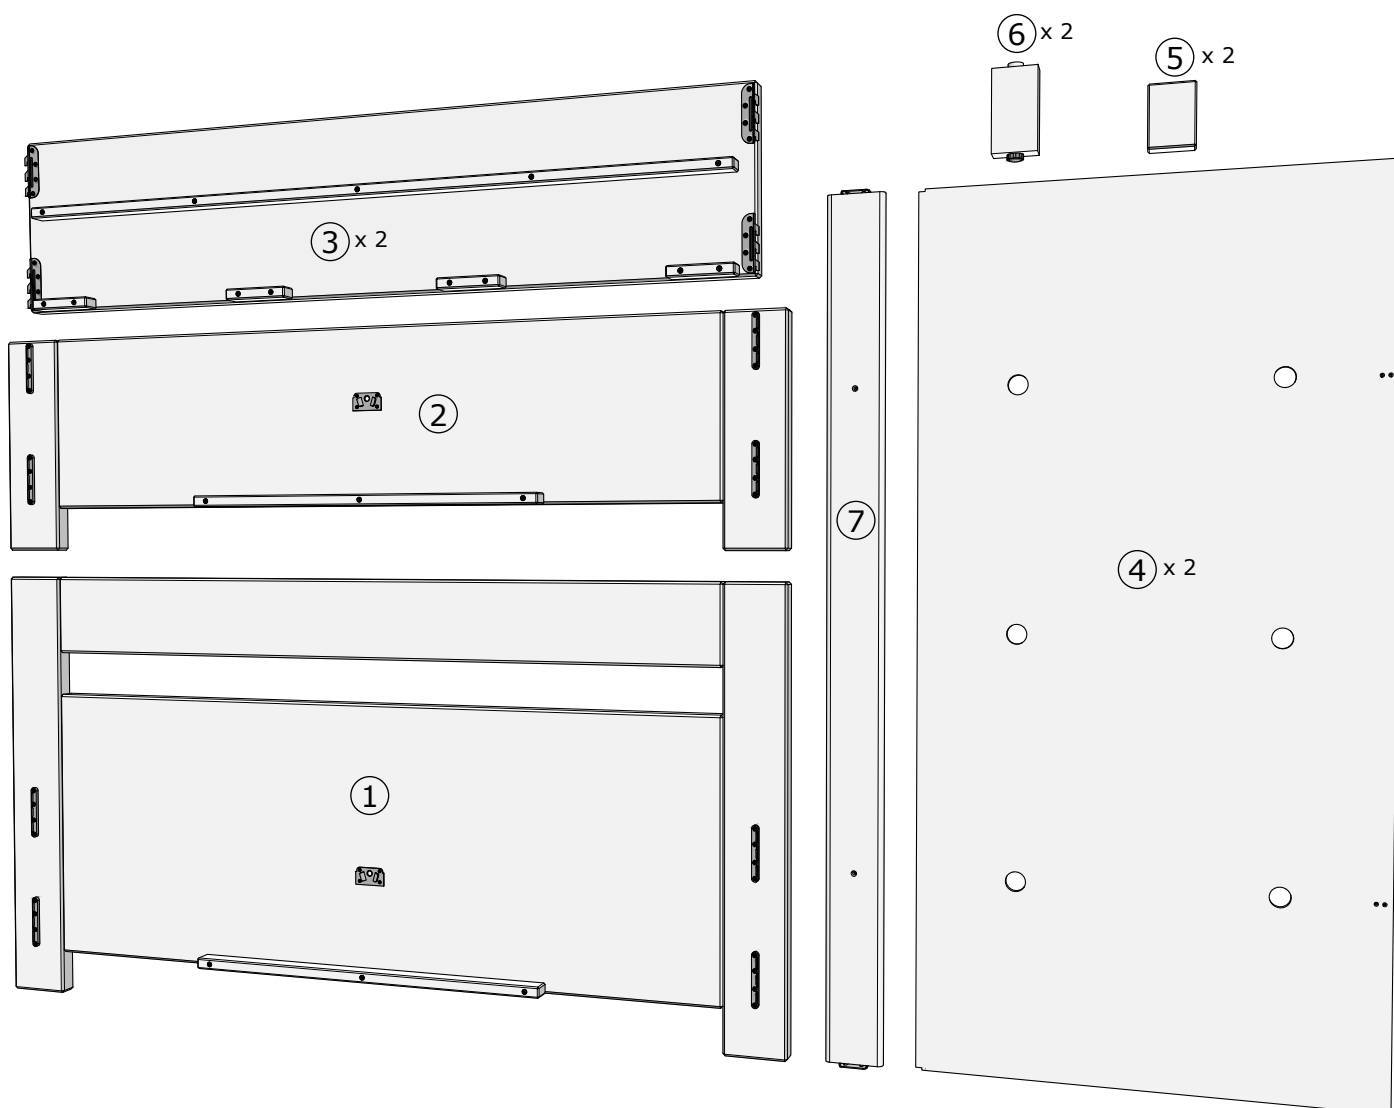

MONTÁŽNÝ NÁVOD

A		SKRUTKA DO DREVA 3,5 x 20 mm	8x
B		SKRUTKA DO DREVA 4 x 30 mm	2x

MONTÁŽNY NÁVOD

3

4