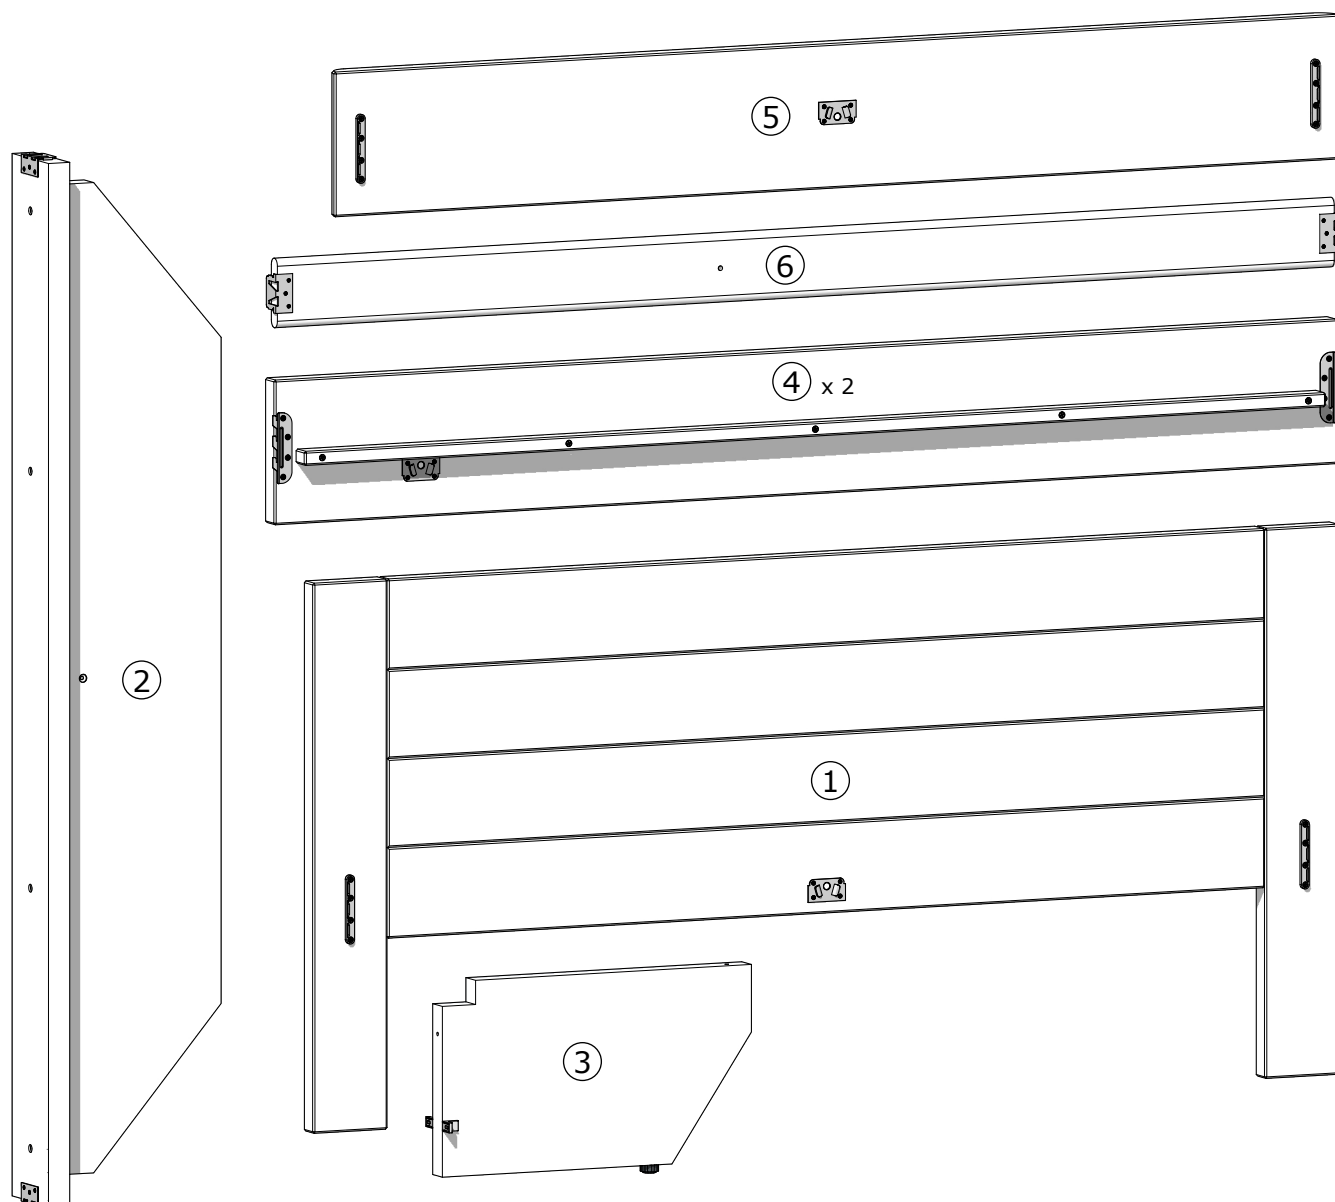

MONTÁŽNÝ NÁVOD

A		SKRUTKA DO DREVA 3,5 x 20 mm	2x
B		KRYTKA	2x
C		SKRUTKA DO DREVA 6,0 x 60 mm	1x
D		SKRUTKA DO DREVA 4,5 x 50 mm	1x

MONTÁŽNÝ NÁVOD

1