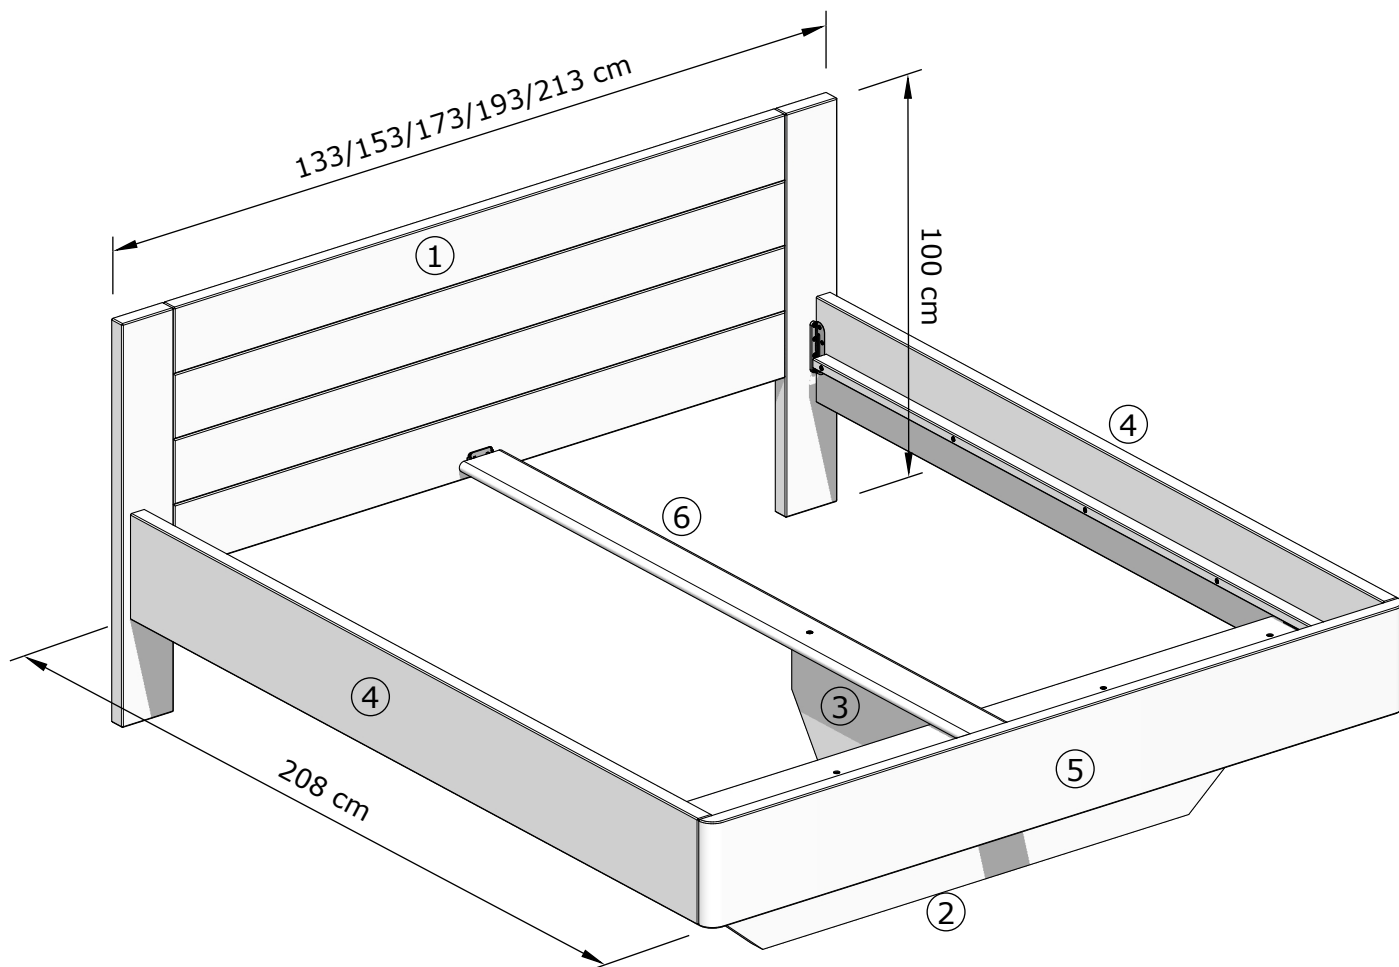

MONTÁŽNÝ NÁVOD

A		SKRUTKA DO DREVA 3,5 x 20 mm	2x
B		KRYTKA	2x
C		SKRUTKA DO DREVA 6,0 x 60 mm	1x
D		SKRUTKA DO DREVA 4,5 x 50 mm	1x

MONTÁŽNÝ NÁVOD

1